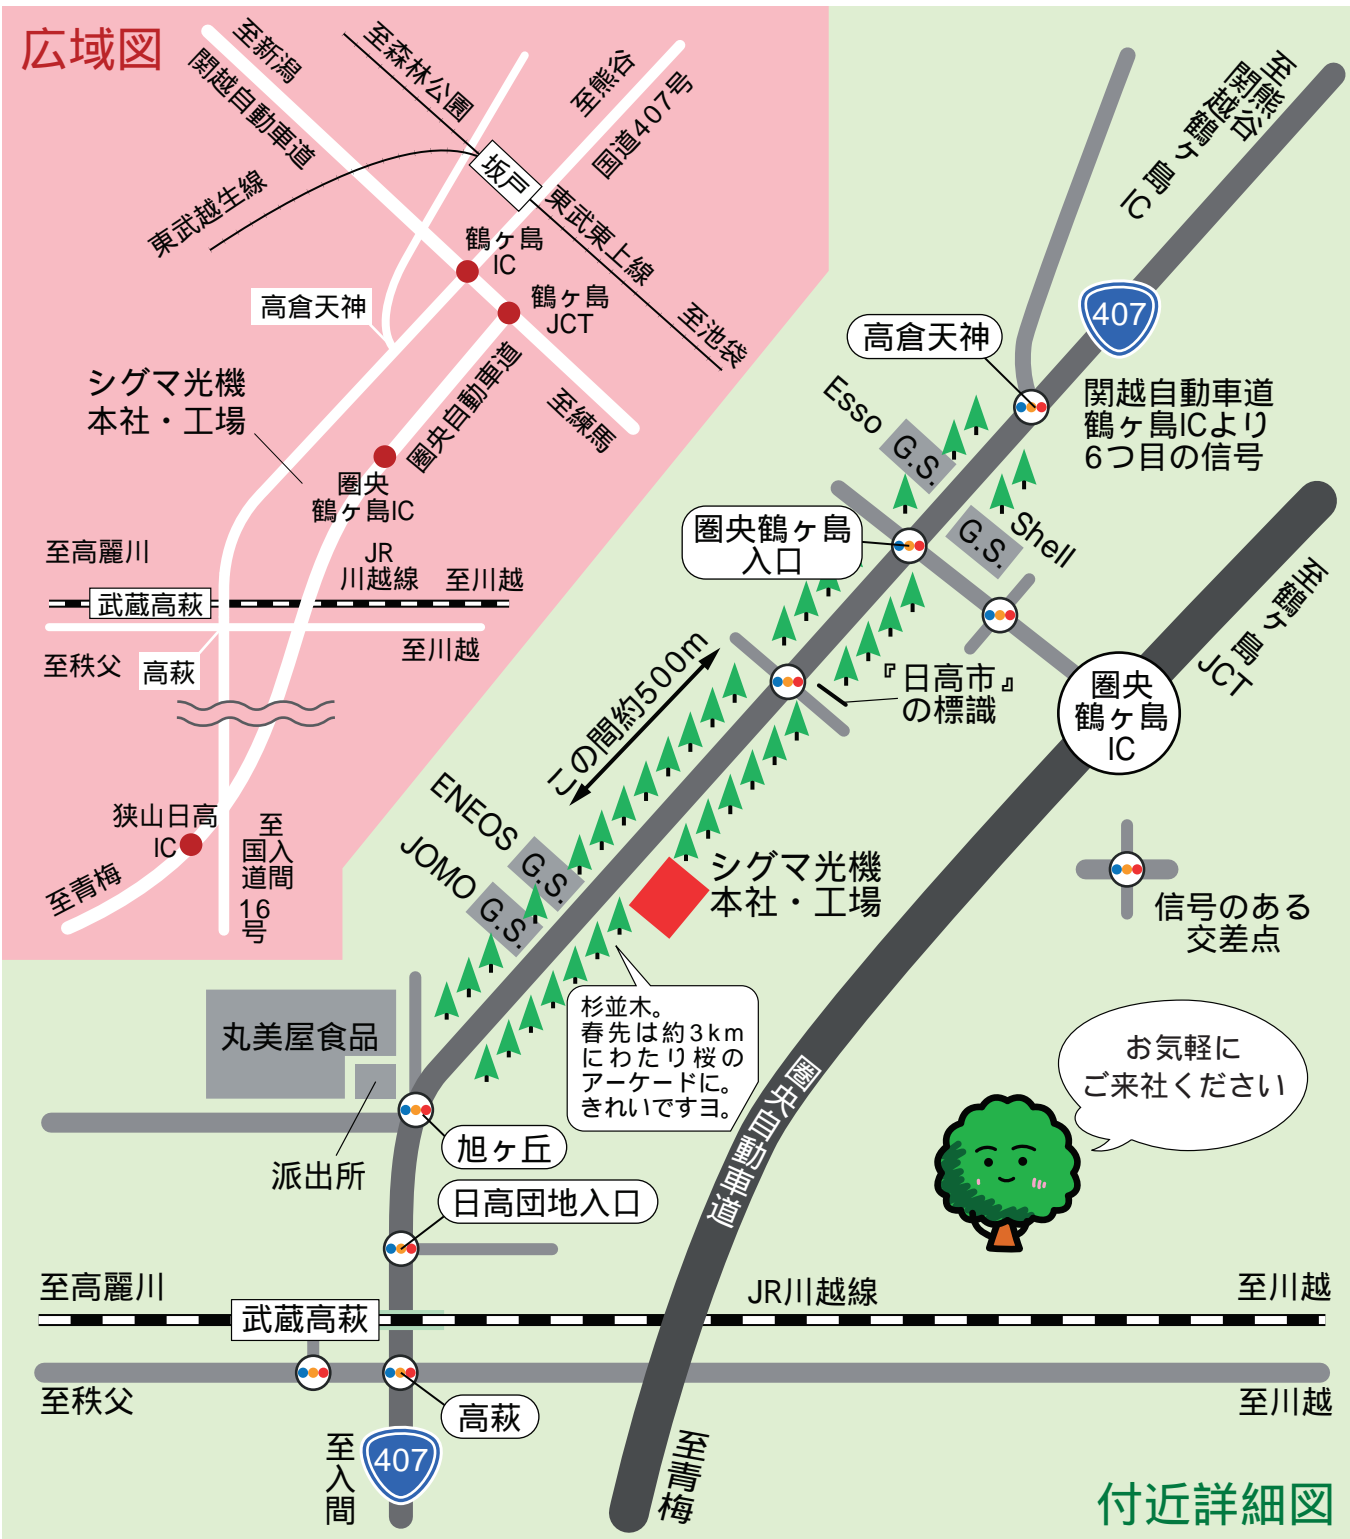

広域図

付近詳細図

所要時間の目安

鉄道	新宿	JR埼京線 約50分 (快速・通勤快速)		池袋	東武東上線 約30分(急行)	川越	JR川越線 約20分	高武 萩蔵	タクシー 約5分	本社・工場	
		JR山手線 約10分									
	東京	JR山手線 約25分		東武東上線 約45分(急行)		坂戸	タクシー 約15分				
自動車	練馬IC	関越自動車道	約25分	鶴ヶ島IC	国道407号	約15分					
		関越自動車道	約20分	鶴ヶ島JCT	圏央道	約5分	圏央 鶴ヶ島IC	国道407号	約5分		